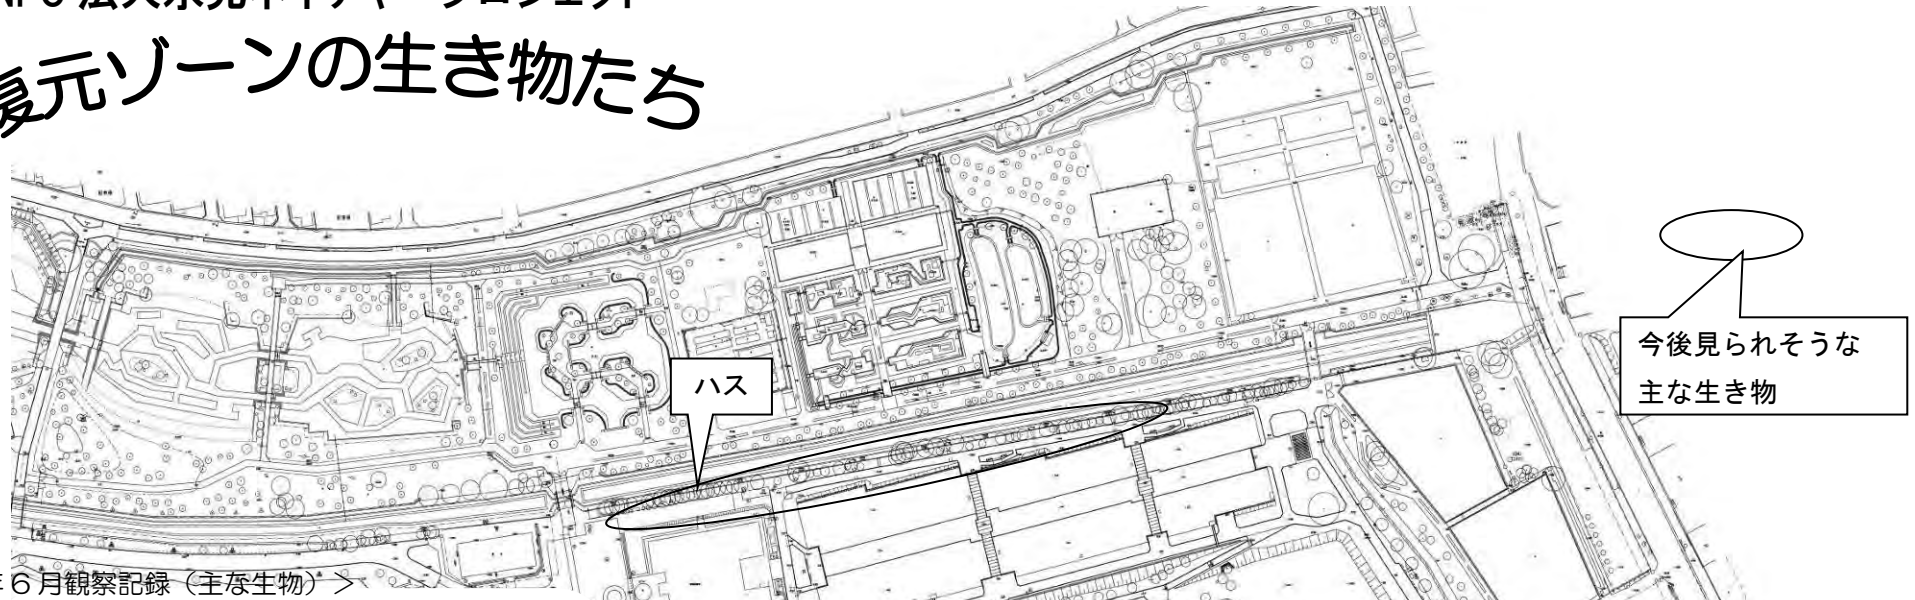

学名: *Arctia caja phaeosoma*

開張は48~60mmで、北海道、本州、千島列島、シベリア、樺太、朝鮮に分布する。成虫の出現時期は8~9月で、幼虫の食餌植物はクワ科クワ、スイカズラ科ニワトコ、スグリ科スグリ、キク科、アサ科タイマである。幼虫はクマケムシと呼ばれる茶色の毛虫で無毒。成虫は前翅の縞模様や後翅の朱色が美しい。

復元ゾーンの生き物たち

<平成 30 年 6 月観察記録 (主な生物)>